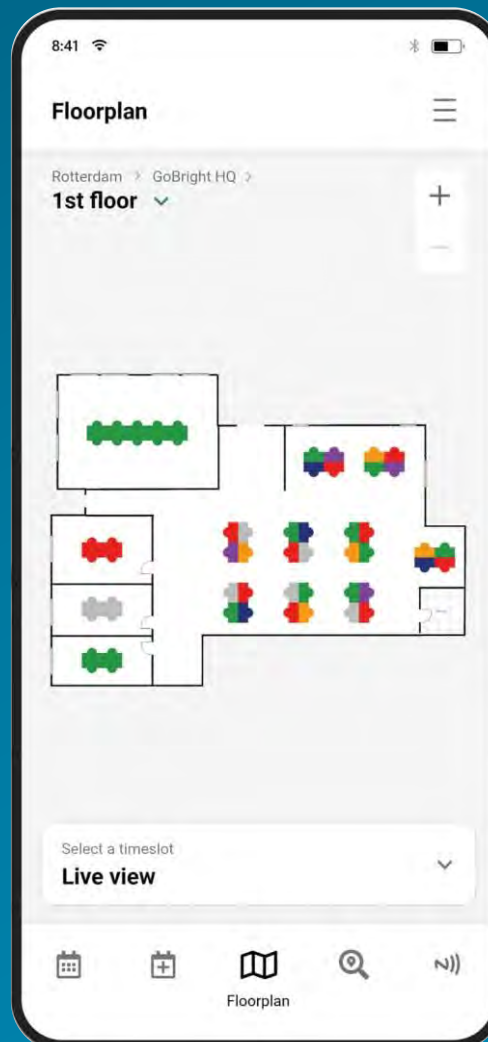

Display ProDVX

Perfetti per GoBright!

PRO DVX | ALWAYS

Ultra Wide displays

Android

Dimensioni: 24", 28" & 37"

Box PC's

Android

Ideali per Way Finding

Ideali per schermi di grande formato

WORK

APP Prenotazione Scrivanie e Armadietti

Sticker NFC

Connect

Glow

ProLite B2483HSU