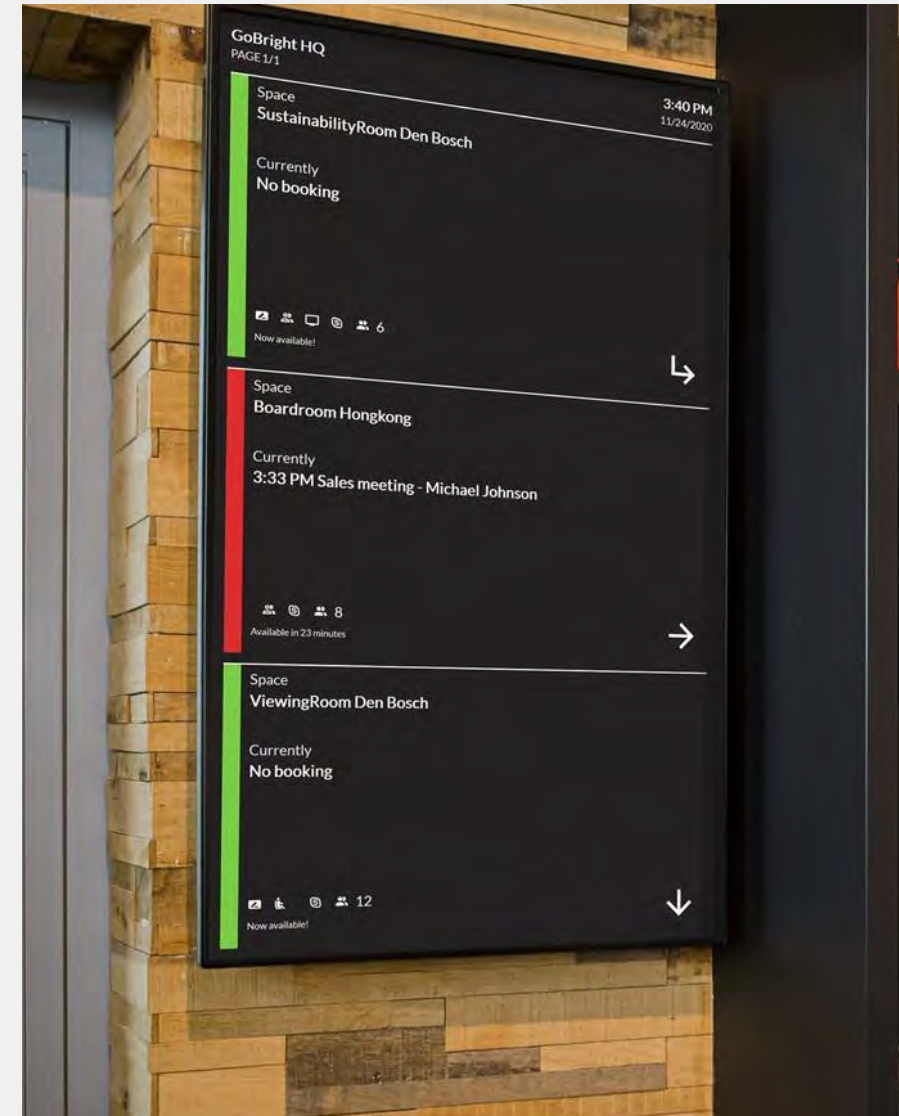

Display ProDVX

Perfetti per GoBright!

PRO DVX | ALWAYS

Ultra Wide displays

Android

Dimensioni: 24", 28" & 37"

Box PC's

Android

Ideali per Way Finding

Ideali per schermi di grande formato

WORK

APP Prenotazione Scrivanie e Armadietti

Sticker NFC

Connect

Glow

ProLite B2483HSU