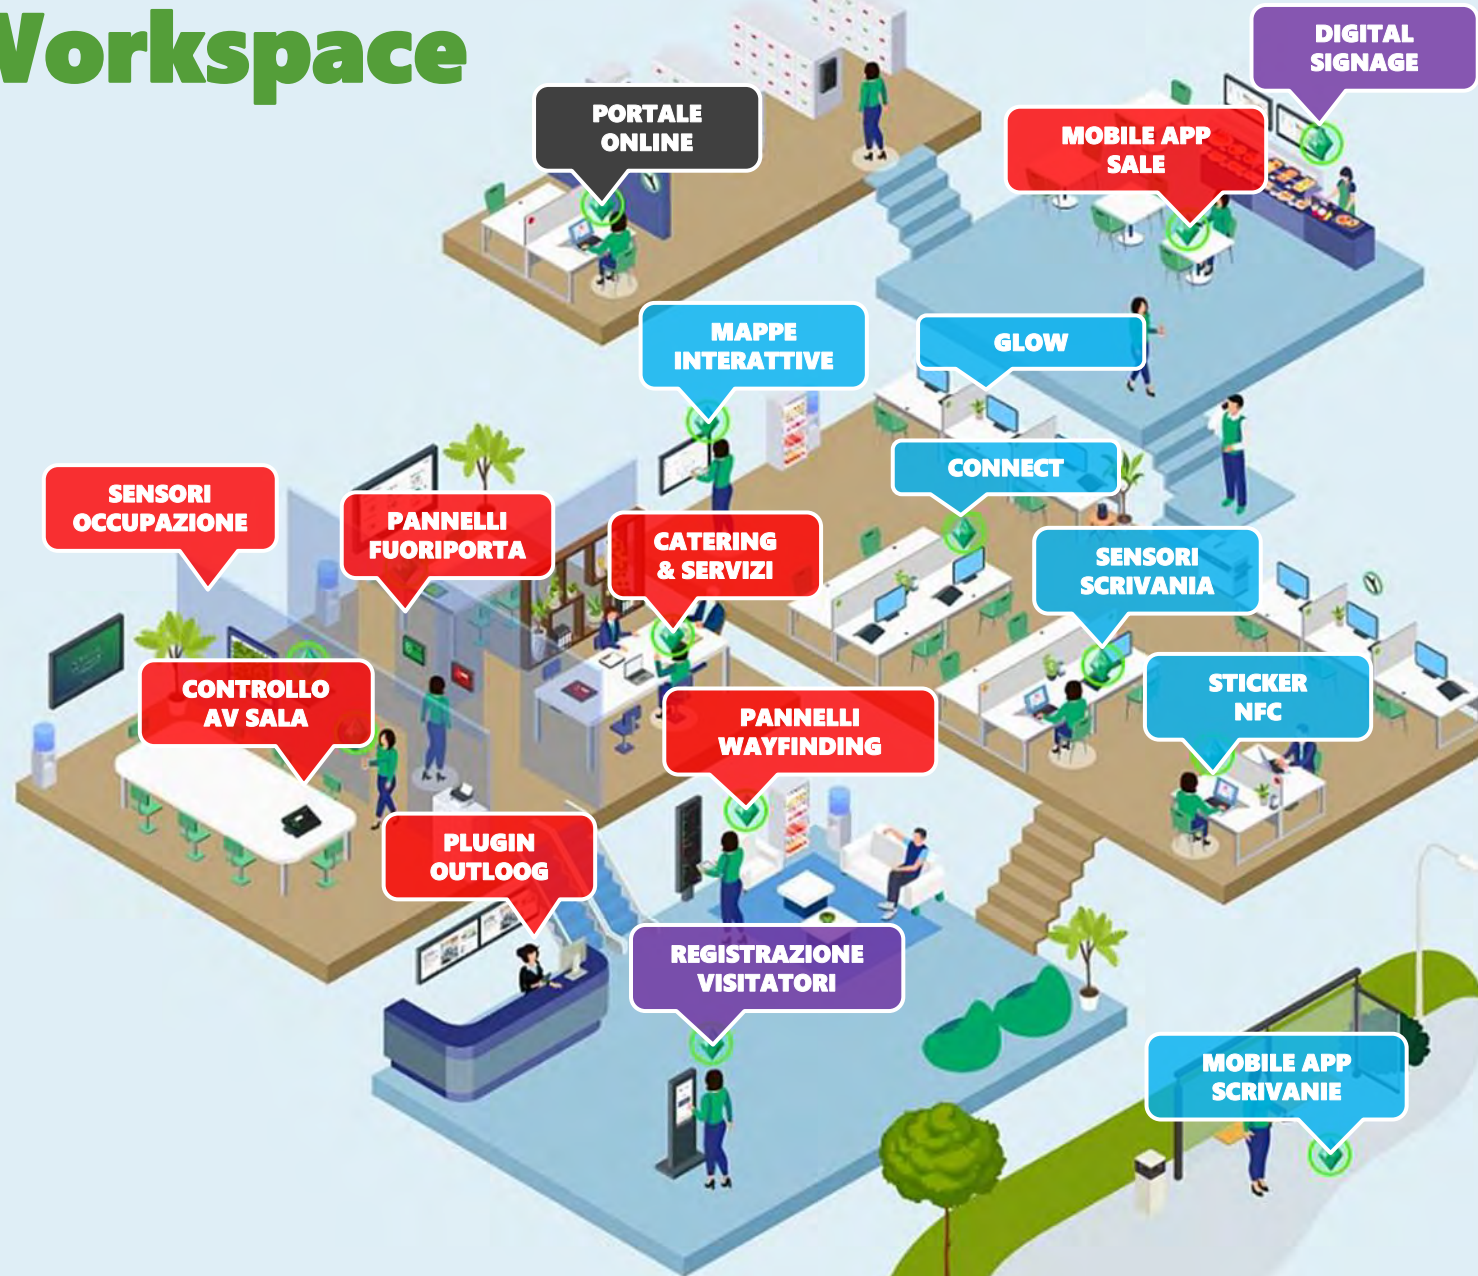

*Room Booking agile e innovativo
per rendere i tuoi uffici Smart!*

www.intermark.it

Unified Workspace

La gestione unificata degli spazi di lavoro libera risorse per la crescita aziendale

Agenda

MEET

prenotazione sale riunioni integrata con calendari e fuoriporta, con live demo

WORK

prenotazione scrivanie con app e mappe interattive, con live demo

VISIT e VIEW

semplificare la reception: registrazione visitatori e digital signage, con live demo

Domande e conclusione del webinar

Reception

Sale Riunioni

Scrivanie

Armadietti

Pannelli Informativi

Unified Workspace

MEET

WORK

VISIT / VIEW

- ✓ (Surround) LED bar
- ✓ Power over Ethernet
- ✓ Optional (Integrati) lettore NFC e telecamera

Ideali per Room Booking

APPC-10 SLB

PRO DVX | ALWAYS

Award Winner!

- ✓ OS: Android 6 / 8
- ✓ Surround LED Bar (RGB)
- ✓ LED Status Lights (RED/GREEN)
- ✓ CPU: RK3288
- ✓ GPU MALI T764
- ✓ 2 GB System Memory (RAM)
- ✓ Dual Channel Out (LCD+HDMI)
- ✓ High Brightness LCD (500 cd/m²)
- ✓ Microphone